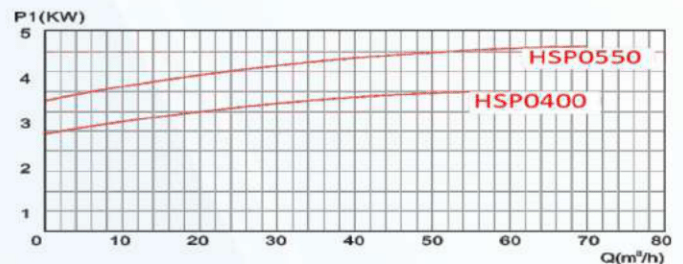

Model	HP	KW	V		A		P1(KW)	Q	L/Min	Q (m³/h)							
			50HZ	50HZ	220V	380V				1~/3~	0	333.3	500	666.7	833.3	1000	1166.7
HSP0400	4	3		380		6.4	3.6	H(m)		14.5	14.2	13.5	12.6	11	9.5		
HSP0550	5.5	4		380		8.3	4.7			18.2	17.8	11	16.3	16	13.8	12.2