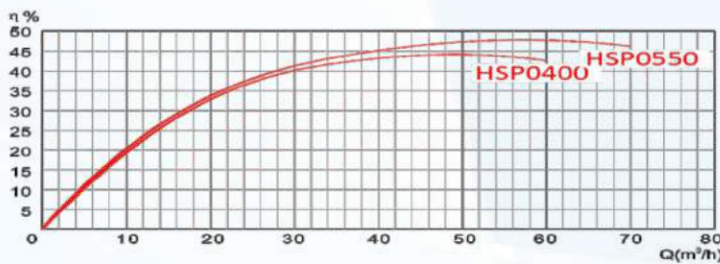

Model	HP	KW	V		A		P1(KW)	Q	L/Min	Q (m³/h)							
			50HZ	50HZ	220V	380V				1~/3~	0	333.3	500	666.7	833.3	1000	1166.7
HSP0400	4	3		380		6.4	3.6	H(m)		14.5	14.2	13.5	12.6	11	9.5		
HSP0550	5.5	4		380		8.3	4.7			18.2	17.8	11	16.3	16	13.8	12.2