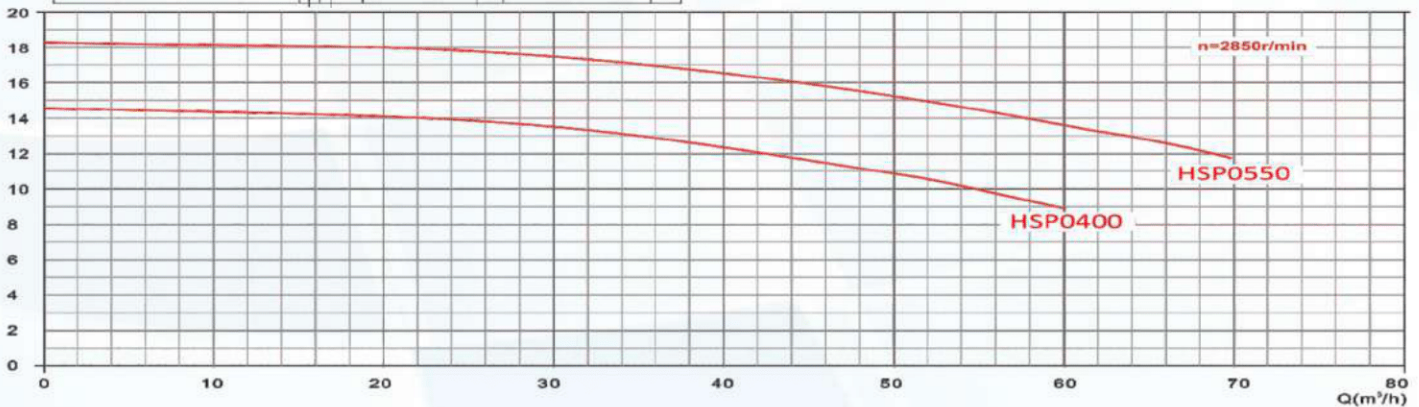

Model	HP	KW	V		A		P1(KW)	Q	L/Min	Q (m³/h)							
			50HZ	50HZ	220V	380V				1~/3~	0	333.3	500	666.7	833.3	1000	1166.7
HSP0400	4	3		380		6.4	3.6	H(m)		14.5	14.2	13.5	12.6	11	9.5		
HSP0550	5.5	4		380		8.3	4.7			18.2	17.8	11	16.3	16	13.8	12.2